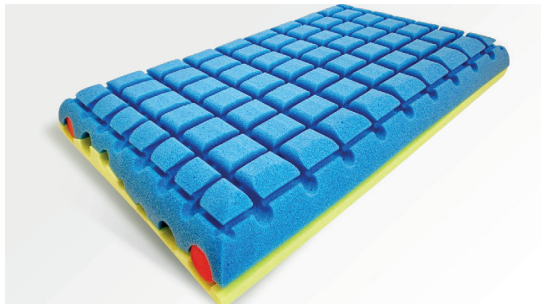

# AKO SPRÁVNE VYBRAŤ VANKÚŠ

Vankúš je samozrejmovú súčasťou vašej postele a jeho výber ovplyvňuje to, ako sa cítite ráno.

VANKÚŠ NA SPANIE NA BOKU:

VANKÚŠ NA SPANIE NA CHRBTI:

[ceriflexmatrace.sk](http://ceriflexmatrace.sk)

## RELAX GEL

Rozmer: 65 x 39 x 13 cm

Zloženie: • Aquagel  
• valček z HR peny  
• Visco Bollafoam

Cena: 105 €

**RELAX GEL** je špeciálny hypoalergénny vankúš novej generácie umožňujúci niekoľko nastavení tuhosti a použiteľný obojstranne. Vďaka špeciálnej konštrukcii, ktorá umožňuje meniť pozíciu valčeka z HR peny v jadre vankúša, dosiahnete až 6 rôznych nastavení tuhosti a komfortu vankúša. Vankúš je tak mimoriadne variabilný a vyhoví každému – bez ohľadu na kľučenie krku, postavenie krčnej chrbtice a ďalších fyzických dispozícií. Gelová strana vankúša aktívne pôsobí proti prehrievaniu. Súčasťou balenia je i príjemný potah preteľný na 60 °C.

## ORTHO

Rozmer: 68 x 42 x 8/7/9 cm

Zloženie: • Visco Bollafoam  
• Ceri Viscofoam

Cena: 89 €

**ORTHO** je hypoalergénny vankúš z dvoch vrstiev kvalitnej prispôsobivej pamätavej peny. Spodná vrstva Ceri Viscofoam je jemná a pružná a vrchná Ceri Bollafoam poskytuje optimálnu ortopedickú oporu pre krčnú chrbticu. Anatomický tvar vlnky ideálne vyplní priestor pod krčnou chrbticou a uvoľní napätie. Jadro s prieduchmi zabezpečí vzdušnosť. Súčasťou balenia je i príjemný potah preteľný na 60 °C.

## NORMAL

Rozmer: 63 x 40 x 15 cm

Zloženie: • Ceri Viscofoam

Cena: 69 €

**NORMAL** je najobľúbenejší vankúš medzi našimi zákazníkmi. Veľmi jemná prispôsobivá pena s preforáciami celého jadra vankúša, klasický tvar, hypoalergénne materiály. To zabezpečuje dokonalú priedušnosť a mäkkosť pri zachovaní optimálnej ortopedickej opory hlavy i krčnej chrbtice. Skvelý pomer medzi vynikajúcou talianskou kvalitou a cenou. Súčasťou balenia je i príjemný potah preteľný na 60 °C.